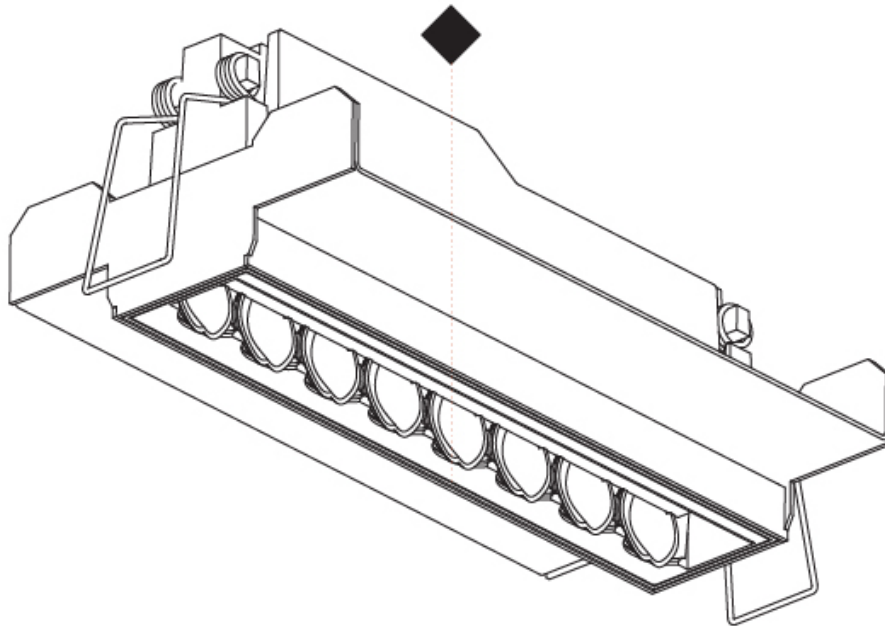

100mm
3 15/16"

12 1/2 mm
1/2"

173mm x 42mm
6 13/16" x 1 5/8"

MAGIQ HOLLOW WALLWASH KORONA TRIMLESS

A35579-

PROJECT	_____
TYPE	_____
SPECIFIER	_____
QUANTITY	_____
DATE	_____

A

PROJECT	
TYPE	
SPECIFIER	
QUANTITY	
DATE	